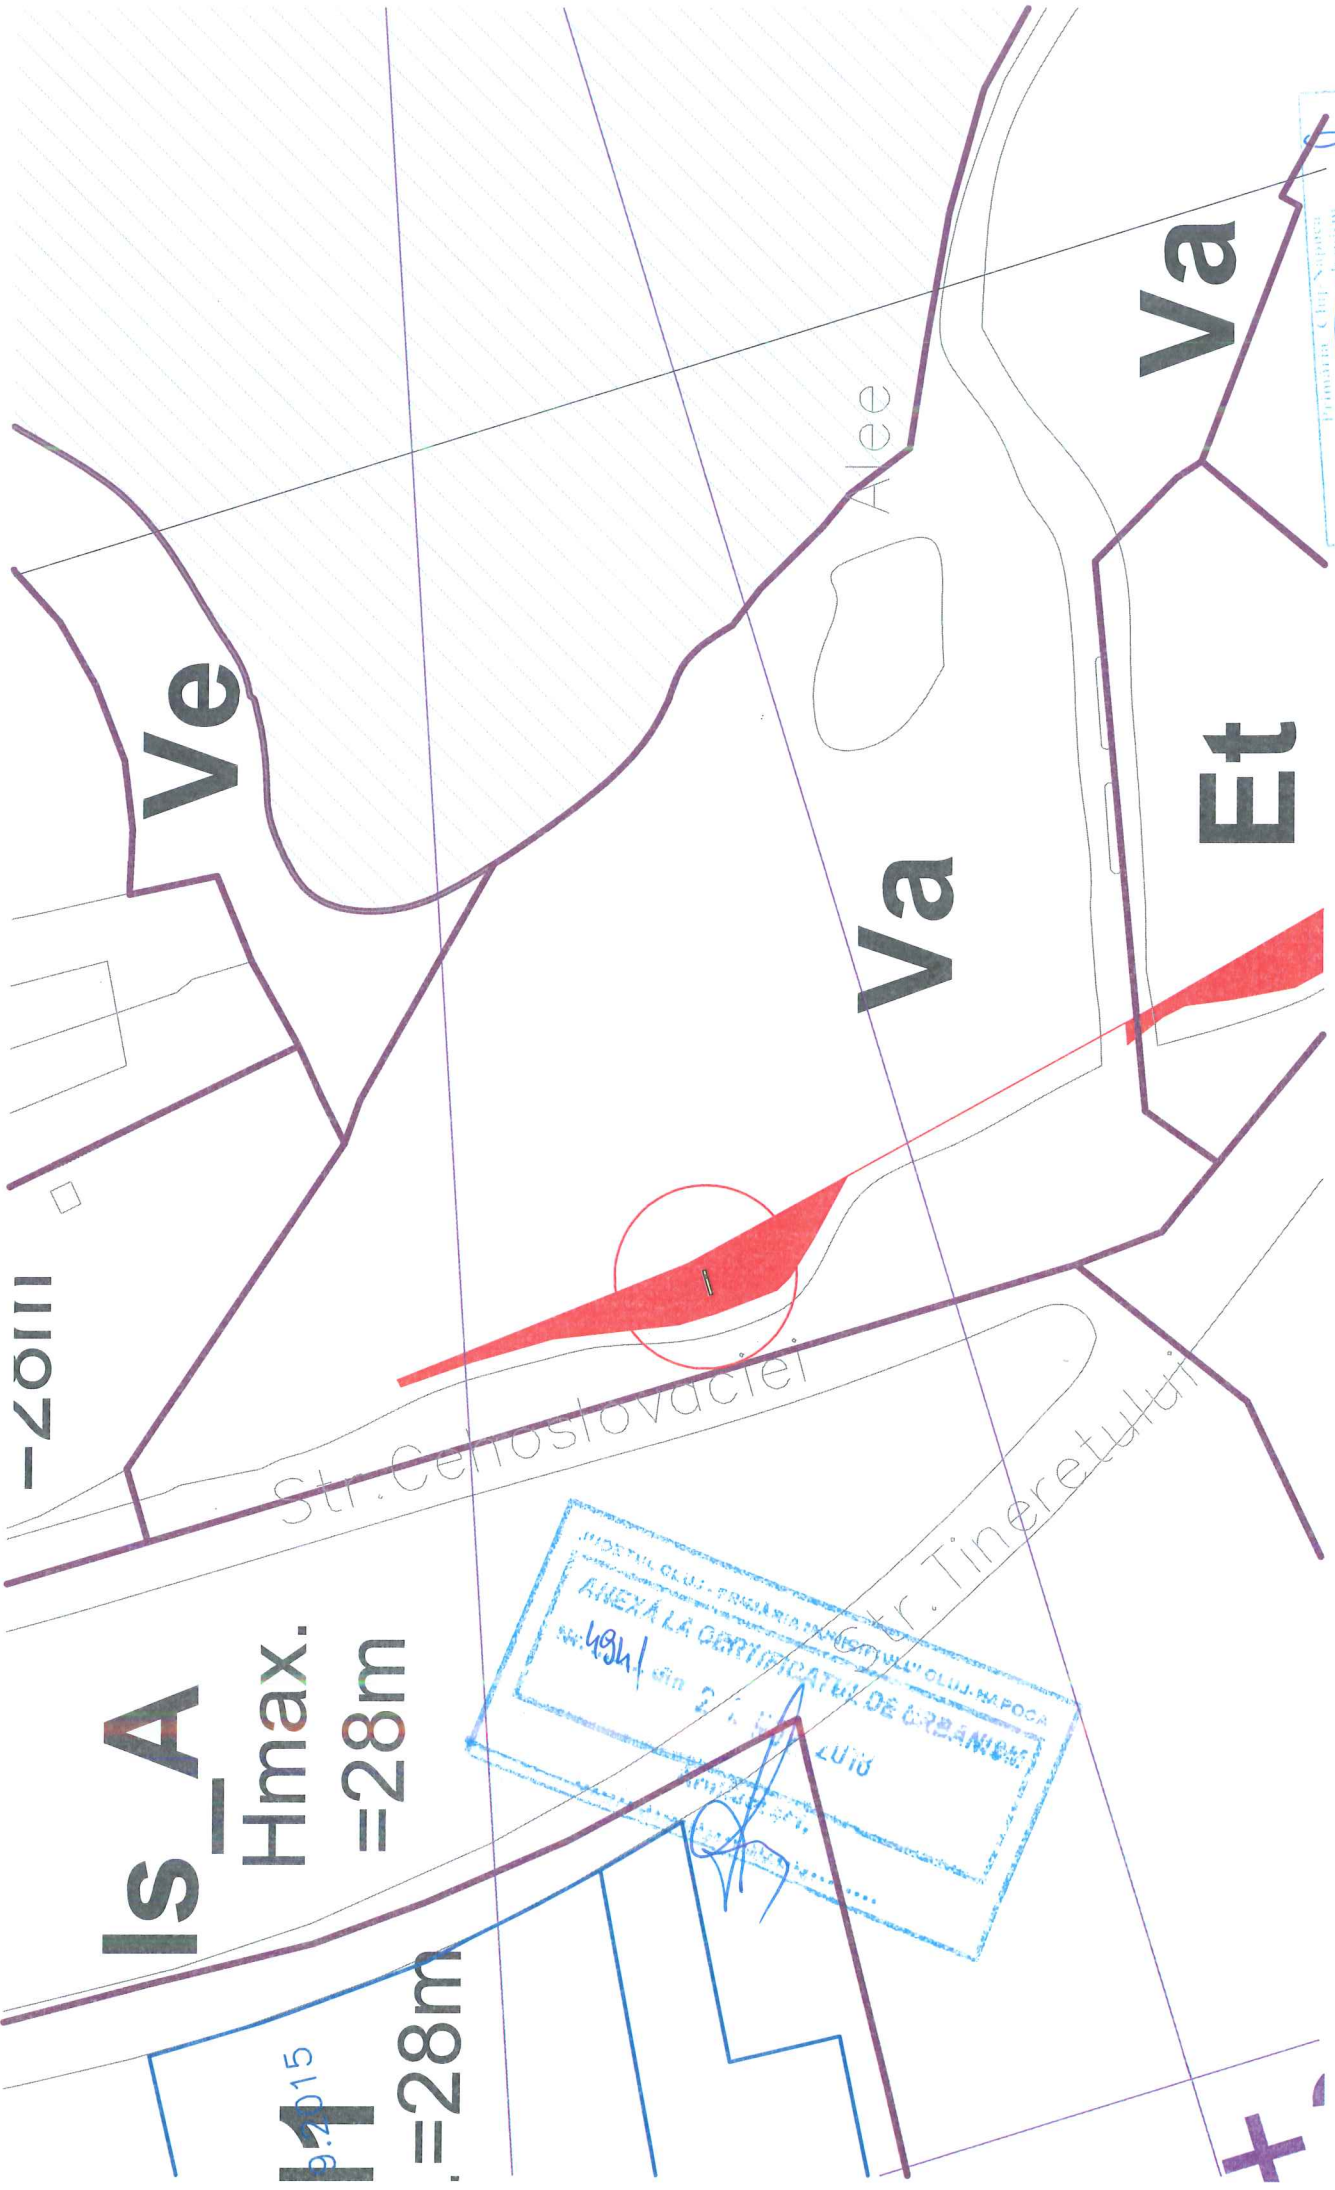

-2011

Is\_A

Hmax.  
=28m

14.015

=28m

Primăria Cluj-Napoca  
 Repart. Serv. Urbanism  
 Cluj-Napoca, Radu M. Vasile 382A  
*[Signature]*