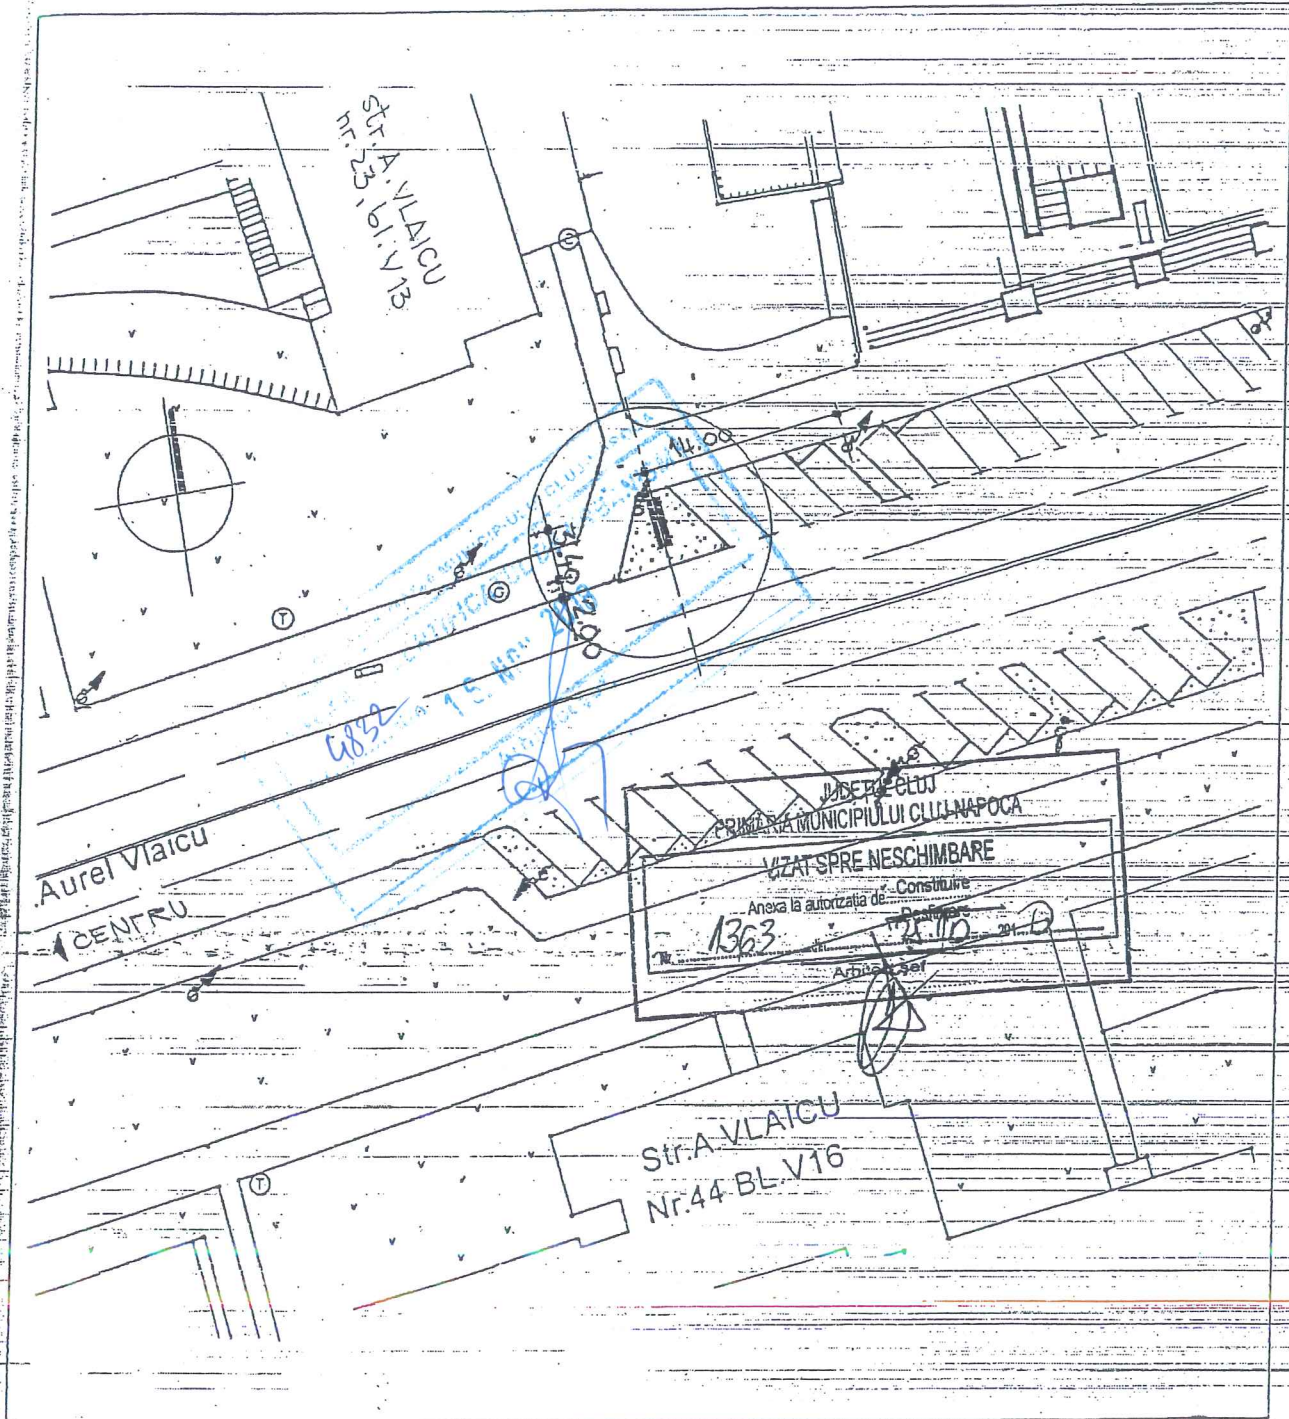

PANOTAJ EXPERT

AMPLASAMENTE PANOURI PUBLICITARE

ORDINUL ARHITECTILOR
DIN ROMANIA
2227
Cristina
BĂRLĂDEANU
Arhitect cu drept de semnătură

(32)

PROIECTANT S.C. SARD PROIECT S.R.L. J 12/2957/2006		data 04 2010	benef : S.C. PANOTAJ EXPERT S.R.L. BUCURESTI	nr.pr. 02/10
sef proiect	arh. C. BARLADEANU	scara	proiect : AMPLAS. PANOURI PUBLICITARE, IN MUNICIPIUL CLUJ - NAPOCA	faza
proiectat	arh. C. BARLADEANU			
desenat	arh. C. BARLADEANU		plansa : PLAN DE SITUATIE	pl.nr.