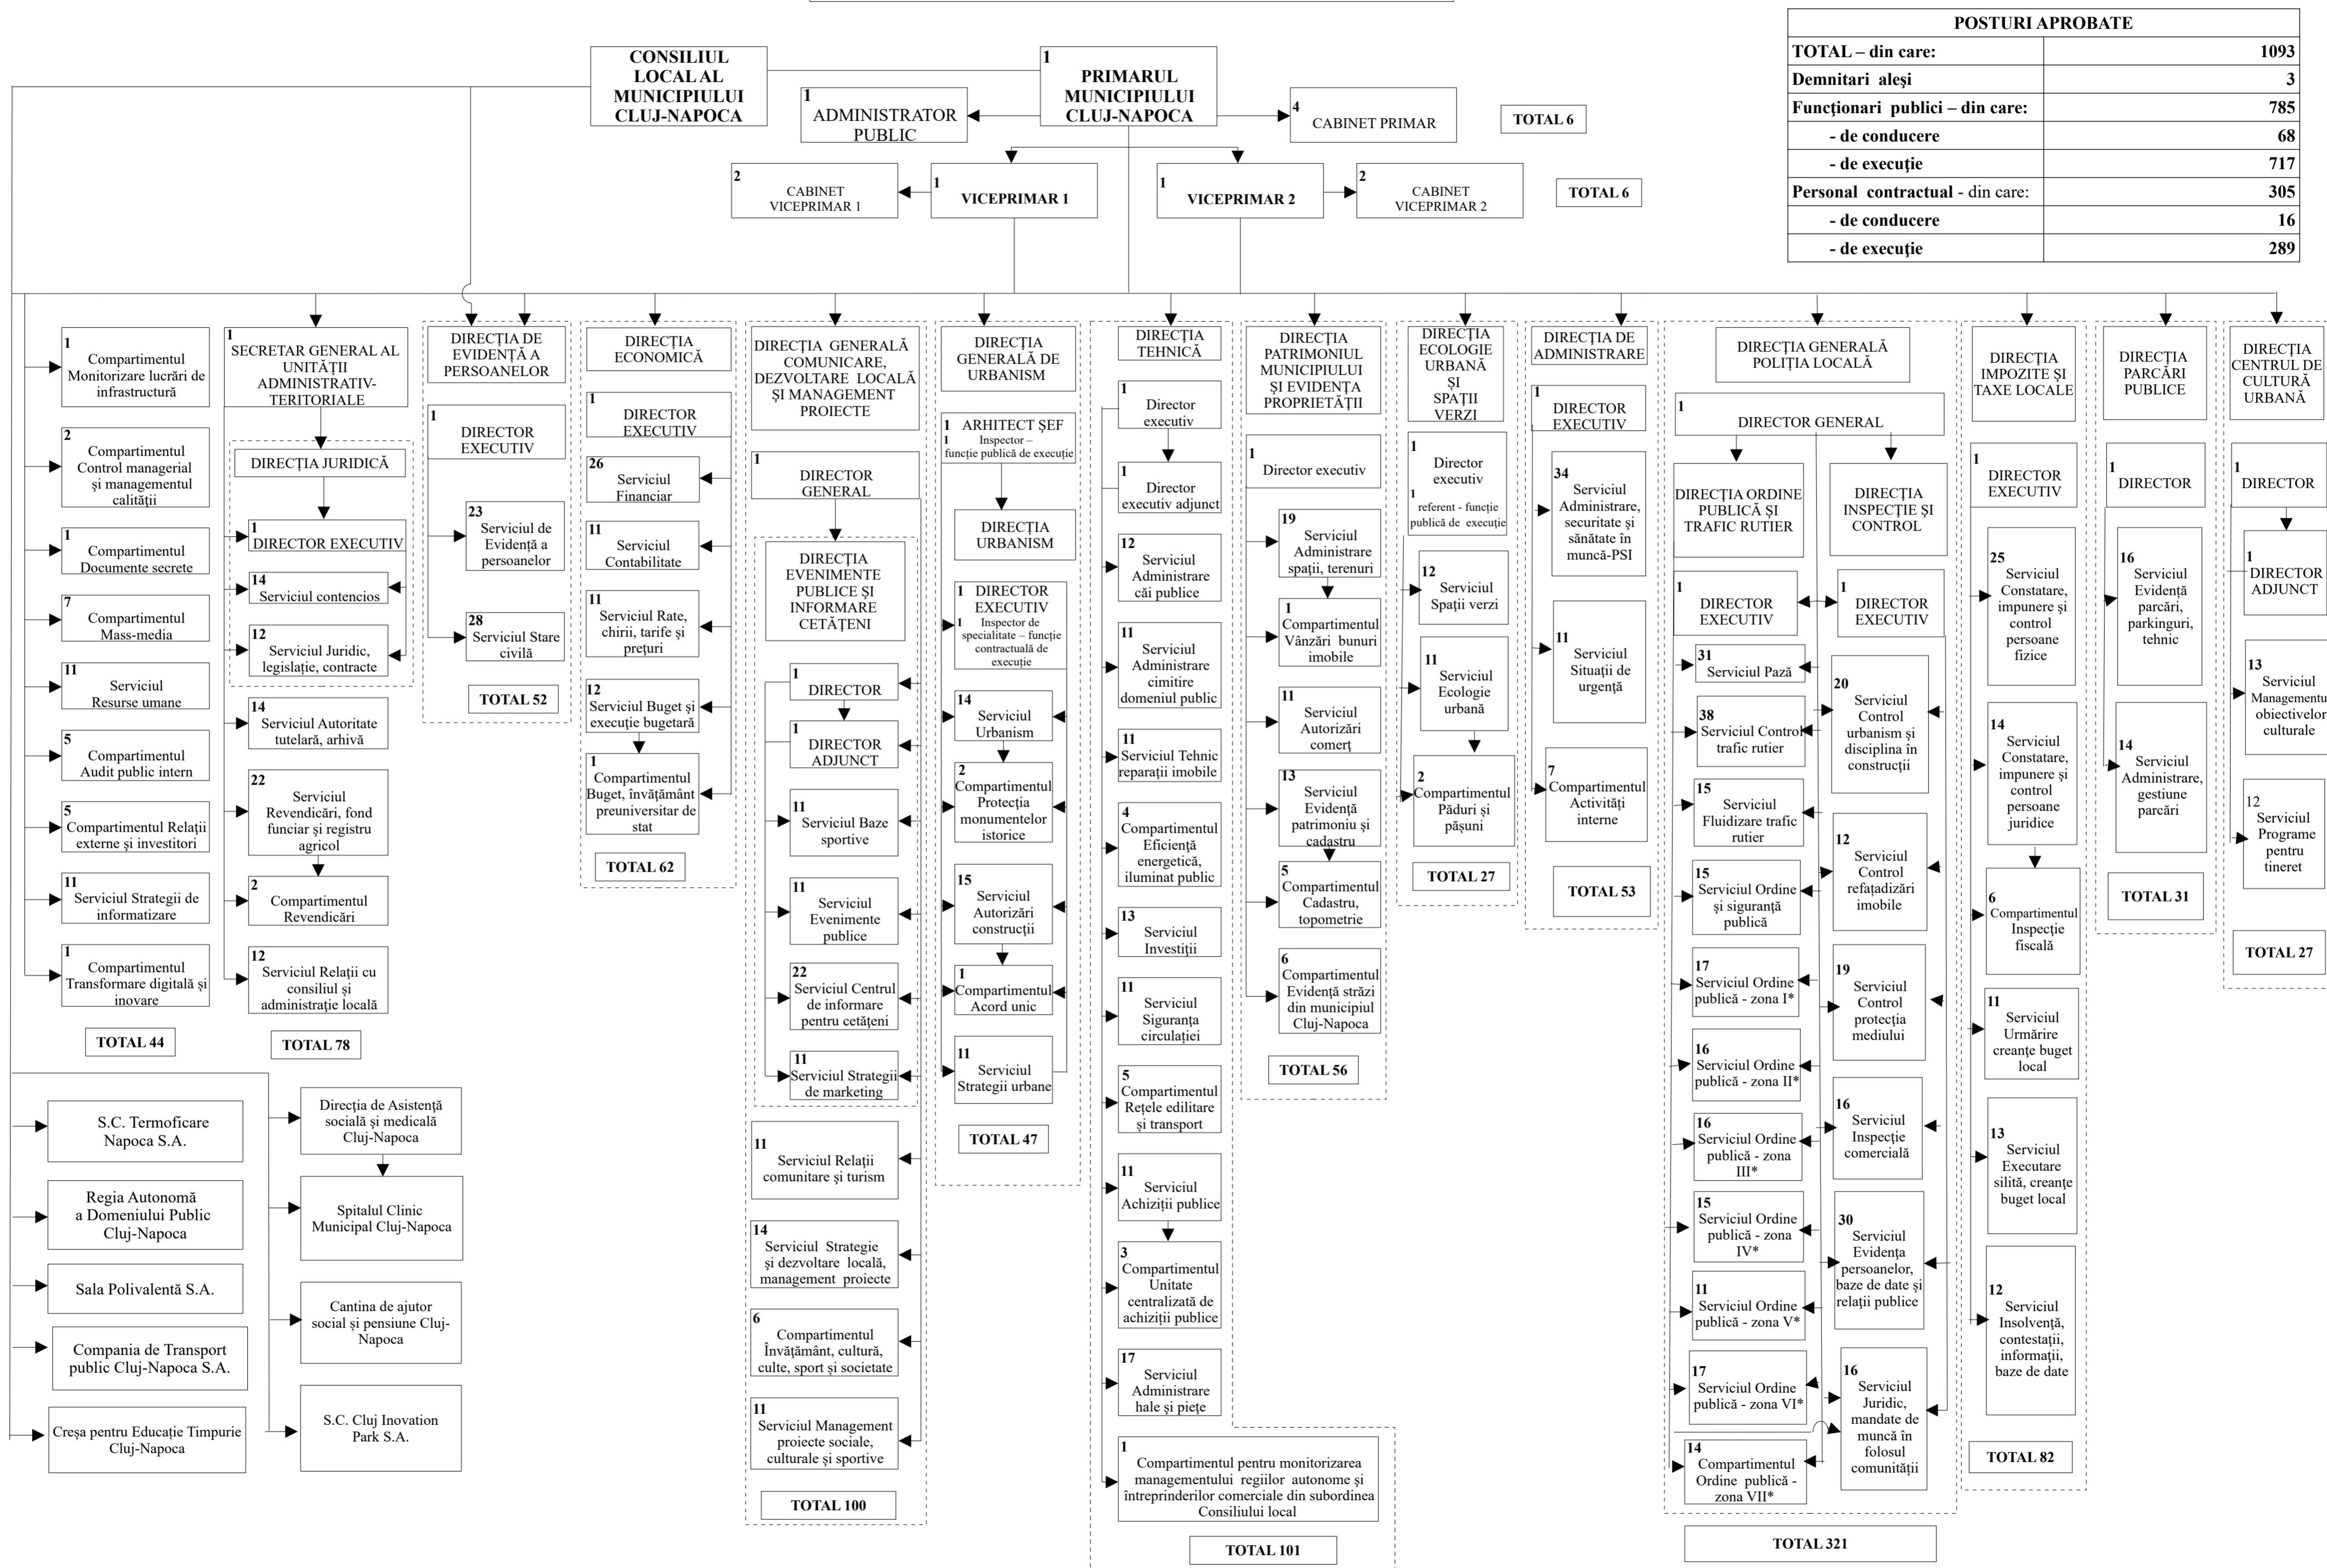

ORANIGRAMA PRIMĂRII MUNICIPIULUI CLUJ-NAPOCA

* Zonarea municipiului Cluj-Napoca – în anexa la Organigramă