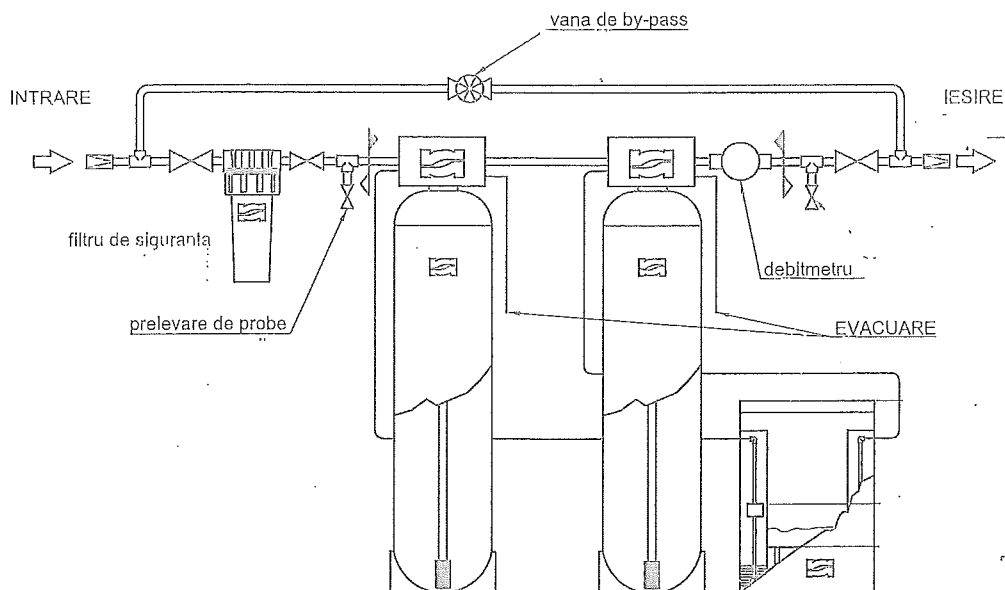

LEGENDA

1. Statie de dedurizare
2. Rezervor masa activa regenerare statie dedurizare
3. Robinet apa rece oras
4. Filtru apa rece
5. Contor apa adaos
6. Ventil de umplere
7. Debitmetru pt apa calda (montat pe apa rece din cauza recircularii)
8. Integrator electronic
9. Calculator de proces

- Sp Senzor presiune apa cu teaca de imersie
- Tr Termorezistenta retur cu teaca de imersie
- ⊗ Armaturi de inchidere si reglare manuale
- ⊏ Filtru de impuritati cu sita metalica Clapeta de retinere-sens
- Ⓜ Manometru cu robinet de control

## STATII DE DEDURIZARE

Specificatie	Nume	Semnatura	Scara:	Titlu planşa:	Denumire planşa:
Desenat					
Proiectat			Data:	Schema tehnologica instalatie dedurizare apa	
Verificat					